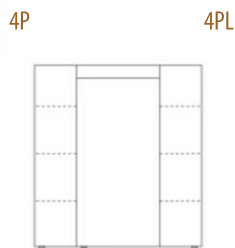

CLASSIC

BOROVICE
přírodní lakovaná

skříně a vitríny

š. 45 /
v. 190 / h. 60 cm

8 080,-

š. 85 / v. 190 / h. 60 cm

12 755,-

15 300,-

17 585,-

15 840,-

Vitrína
š. 85 / v. 190 / h. 42 cm

13 145,-

š. 125 / v. 190 / h. 60 cm

21 390,-

22 175,-

23 690,-

24 395,-

Vitrína - š. 45 / v. 190 / h. 42 cm

8 080,-

š. 165 / v. 190 / h. 60 cm

26 775,-

4PL

28 035,-

30 025,-

4+3PL

30 890,-

Nástavec 2: š. 85 / v. 51 / h. 60 cm

5 550,-

Nástavec 3: š. 125 / v. 51 / h. 60 cm

6 810,-

Nástavec nemají spodní desku

Nástavec 4: š. 165 / v. 51 / h. 60 cm

7 690,-

výška skříně
s nástavcem je 241 cm

možnosti moření za příplatek 20%

olše dub ořech šedá

KLASA-NÁBYTEK.CZ

nábytek z masivu - OPRAVDOVÝ NÁBYTEK