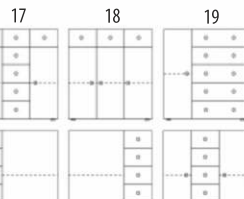

12 095,-

12 095,-

12 240,-

21

22

23

možnosti moření za příplatek 20%

olše dub ořech šedá

KLASA-NÁBYTEK.CZ

nábytek z masivu - OPRAVDOVÝ NÁBYTEK