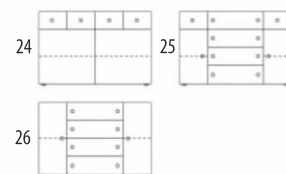

š. 165 cm / v. 75 cm / h. 42 cm

24

13 325,-

25

15 340,-

26

14 045,-

š. 165 cm / v. 91 cm / h. 42 cm

27

15 340,-

28

16 990,-

29

15 410,-

š. 85 cm / v. 125 cm / h. 42 cm

30

9 725,-

31

13 325,-

32

10 080,-

33

10 080,-

34

12 890,-

š. 125 cm / v. 125 cm / h. 42 cm

35

17 425,-

47

15 550,-

48

15 550,-

š. 45 cm / v. 125 cm / h. 42 cm

39

5 905,-

š. 165 cm / v. 125 cm / h. 42 cm

49

18 575,-

50

18 575,-

49

50

š. 45 cm / v. 125 cm / h. 42 cm

36

6 770,-

37

6 195,-

38

6 195,-

š. 45 cm / v. 75 cm / h. 42 cm

40

4 975,-

41

4 610,-

42

4 110,-

š. 45 cm / v. 91 cm / h. 42 cm

43

5 475,-

44

4 975,-

45

5 475,-

46

4 465,-

možnosti moření za příplatek 20%

olše dub ořech šedá

KLASA-NÁBYTEK.CZ

nábytek z masivu - OPRAVDOVÝ NÁBYTEK