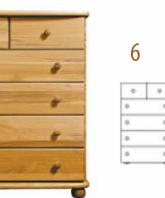

8 285,-

8 430,-

8 430,-

7 490,-

Produktová řada CLASSIC - tradiční borovicový nábytek - jednoduchost, klasika a elegance. Kvalitní materiál - masivní horní a spodní deska do oblouku, tl. 25mm - čelní plochy bez výrazných suků. Vysoká úroveň zpracování - dvojí lakování povrchů zvýrazňuje přirozenou strukturu dřeva.

š. 85 / v. 91 / h. 42 cm