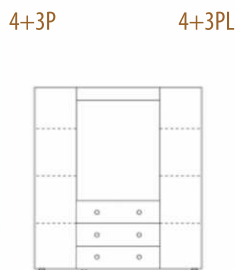

CLASSIC

BOROVICE
přírodní lakovaná

skříně a vitríny

š. 45 /
v. 190 / h. 60 cm

8 080,-

š. 85 / v. 190 / h. 60 cm

12 755,-

15 300,-

17 585,-

15 840,-

Vitrína
š. 85 / v. 190 / h. 42 cm

13 145,-

š. 125 / v. 190 / h. 60 cm

21 390,-

22 175,-

23 690,-

24 395,-

Vitrína - š. 45 / v. 190 / h. 42 cm

8 080,-

š. 165 / v. 190 / h. 60 cm

26 775,-

4PL

28 035,-

30 025,-

4+3PL

30 890,-

Nástavec 2: š. 85 / v. 51 / h. 60 cm

5 550,-

Nástavec 3: š. 125 / v. 51 / h. 60 cm

6 810,-

Nástavec nemají spodní desku

Nástavec 4: š. 165 / v. 51 / h. 60 cm

7 690,-

výška skříně
s nástavcem je 241 cm

možnosti moření za příplatek 20%

olše dub ořech šedá

KLASA-NÁBYTEK.CZ

nábytek z masivu - OPRAVDOVÝ NÁBYTEK