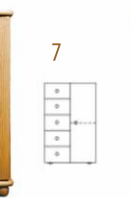

8 285,-

8 430,-

8 430,-

7 490,-

Produktová řada CLASSIC - tradiční borovicový nábytek - jednoduchost, klasika a elegance. Kvalitní materiál - masivní horní a spodní deska do oblouku, tl. 25mm - čelní plochy bez výrazných suků. Vysoká úroveň zpracování - dvojí lakování povrchů zvýrazňuje přirozenou strukturu dřeva.

š. 85 / v. 91 / h. 42 cm