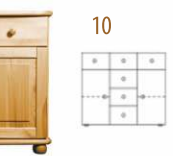

9 070,-

9 150,-

9 295,-

7 565,-

9 150,-

š. 125 / v. 75 / h. 42 cm

11 665,-

10 300,-

10 945,-

10 800,-