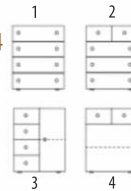

komody

CLASSIC

BOROVICE
přirodní lakovaná

š. 85 / v. 75 / h. 42 cm

8 285,-

8 430,-

8 430,-

7 490,-

Produktová řada CLASSIC - tradiční borovicový nábytek - jednoduchost, klasika a elegance. Kvalitní materiál - masivní horní a spodní deska do oblouku, tl. 25mm - čelní plochy bez výrazných suků. Vysoká úroveň zpracování - dvojí lakování povrchů zvýrazňuje přirozenou strukturu dřeva.

š. 85 / v. 91 / h. 42 cm

9 070,-

9 150,-

9 295,-

7 565,-

9 150,-

š. 125 / v. 75 / h. 42 cm

11 665,-

10 300,-

10 945,-

10 800,-

10 800,-

10 800,-

10 800,-

š. 125 / v. 91 / h. 42 cm

13 180,-

11 020,-

12 240,-

12 240,-

12 095,-

12 095,-

12 240,-

21

22

23

možnosti moření za příplatek 20%

olše dub ořech šedá

KLASA-NÁBYTEK.CZ

nábytek z masivu - OPRAVDOVÝ NÁBYTEK